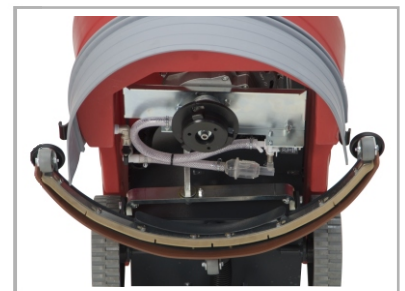

AN-Service

v/Lars Plough Nielsen
info@an-service.com

Skovdalsvej 11, 4600 Køge

Sjælland: +45 43 90 85 76
Fyn og Jylland: +45 40 25 69 12

www.an-service.com

430 Biglia

Codice P/N	Modello Model	Capacità di lavoro Working capacity m ² /h	Larghezza di pulizia Cleaning width mm	Larghezza tergapavimento Squeegee width mm	Spazzole Brushes			Pressione Pression Kg	Motore spazzole Brushes motor		
					N°	ø mm	Giri rpm		N°	W	V
001.435.B	430 Biglia	1200	430	600	1	430	180	30	1	375	24

Trazione Drive motor			Motore aspirazione Vacuum motor			Depressione Depression	Serbatoio detergente Detergent tank	Serbatoio recupero Recover tank	Batterie Batteries			Autonomia Autonomy	Dimensioni Dimensions	Peso senza batterie Weight without batteries
Km/h	W	V	N°	W	V	mm H ₂ O	Litri	Litri	N°	V	Ah	Min	mm	Kg
Manual	Manual	Manual	1	350	24	1100	20	20	2	12	55	90	880x600x670	60